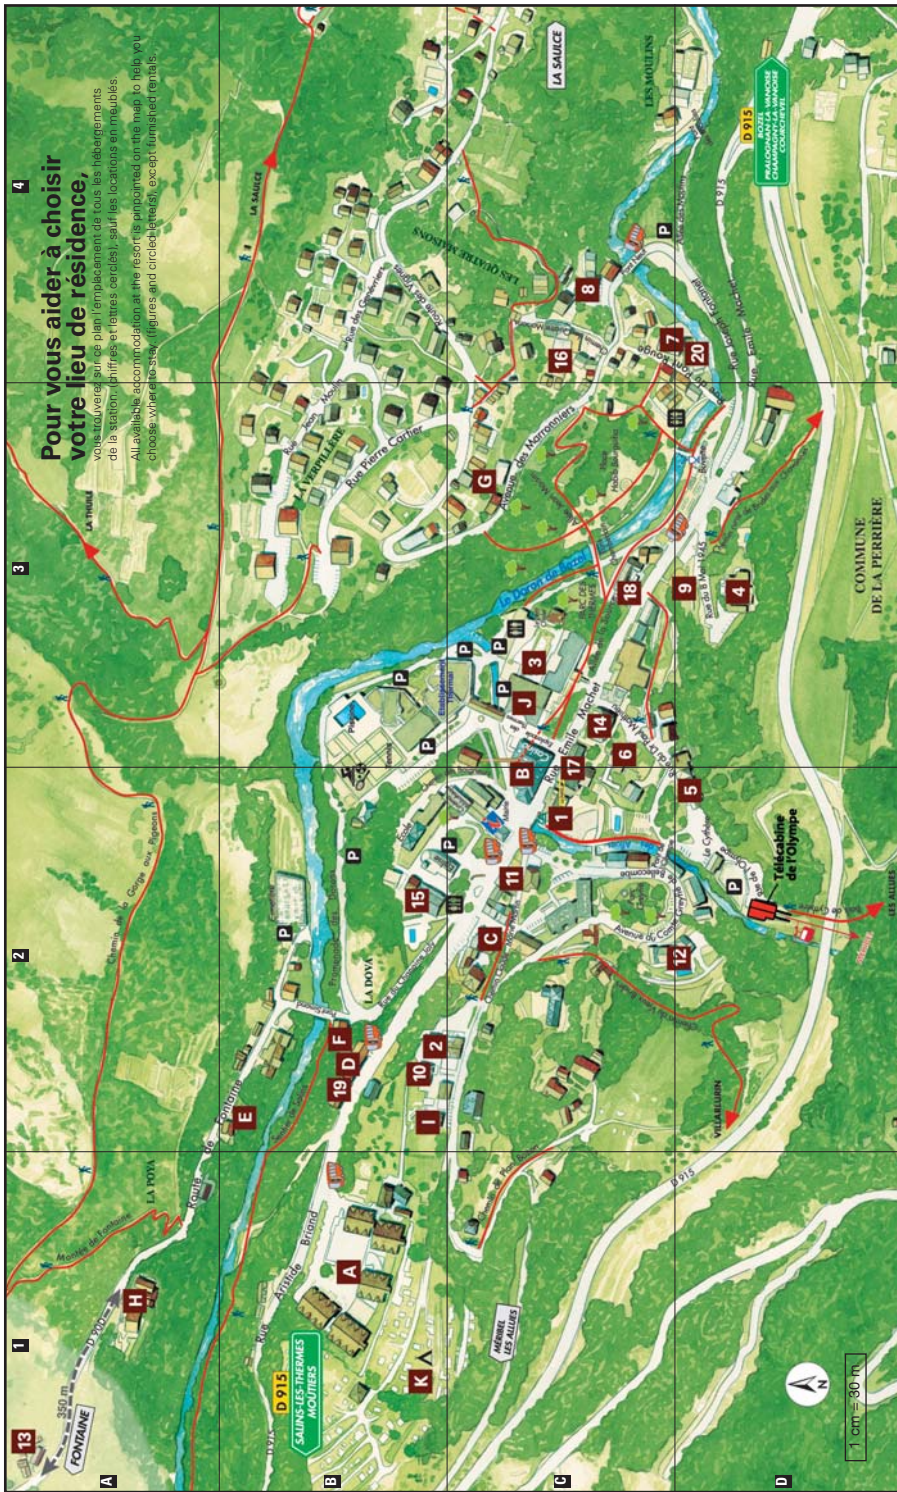

4
3
2
1
13

HÔTELS	AUTRES LOCATIONS	BED & BREAKFAST	AUTRES LOCATIONS
1 AMÉLIE	C EURÉCA	20 LES NÉRÉIDES	D BRIDES VALORISATION
2 GOLF HÔTEL	D RÉSIDENCE DES GOURMETS	B LE GRAND CHALET	I VILLA LES TILLEULS
3 GRAND HÔTEL DES THERMES	E LES HAUTES RIVES	A LA GRANGE CONFORT + Résidence Cybèle	J AGENCIE IMMOBILIERE
4 LE VERSEAU	F LE CHALET JOLY		K CAMPING
5 LES ALPES	G CHALETS PLEIN SUD		K LA PIAT
	H LA ROCHETAILLÉE