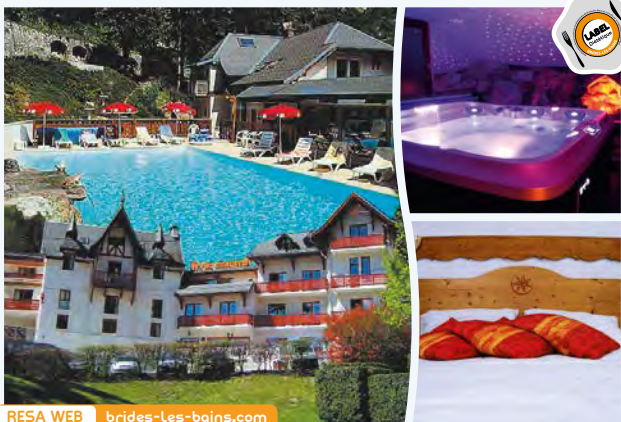

Chalet-Hôtel Le Belvédère***

28 chambres
28 rooms / 28 zimmer

2, rue du 8 mai 1945
73570 Brides-les-Bains
Tél. +33 (0)4 79 55 23 41
Port. +33 (0)6 77 04 83 10
hotel-belvedere-brides.fr
hotel.belvedere@wanadoo.fr
info@hotel-belvedere-brides.fr

Type de logement	prix/pers. | prix hors petit-déjeuner	
	Min.	Max.
Chambre single	55	58
Chambre double	60	63

Petit déjeuner Bio et du terroir : 12 €

7

RESA WEB brides-les-bains.com

Hôtel Les Chalets***

35 chambres
35 rooms / 35 zimmer

17, Av. du Comte Greyfié de Bellecombe
BP 17 - 73 570 Brides-les-Bains
Tél. +33 (0)4 79 55 20 53
Fax +33 (0)4 79 55 28 34
www.brideslesbains.com
leschalets@brideslesbains.com

Type de logement	Par pers / par jour en pension complète	
	Min.	Max.
Chambre single	75	110
Chambre double	69	87