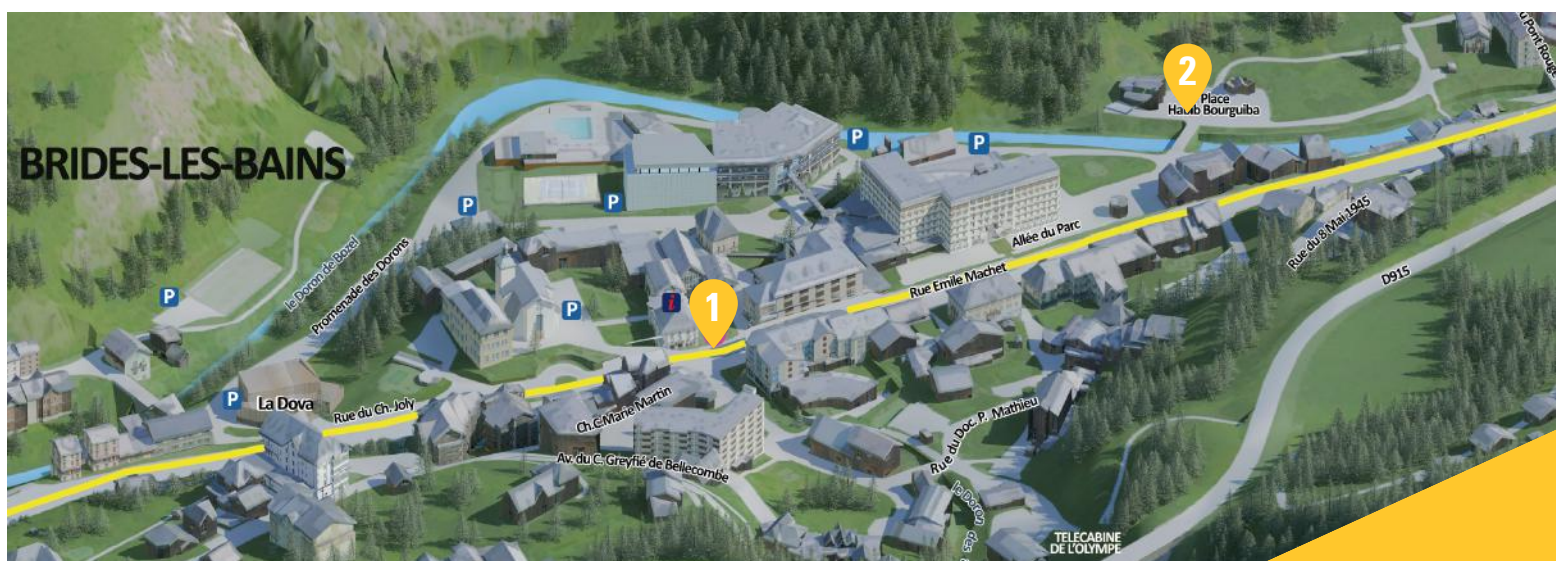

SEMAINE VÉLO

1 19 juillet - Passage du Tour de France au cœur de Brides-les-Bains

9H30 - 17H30

Les télécabines de l'Olympe et de la Saulire 1 seront ouvertes au départ de Brides-les-Bains, pour monter au Col de la Loze et pouvoir suivre les coureurs de l'étape.

13H30 - 16H

Concert - Dj avec Phil Lemon

14H

Passage de la Caravane du Tour

15H

Passage du 1er coureur

2 17H - 19H

Animations musicales avec Phil Lemon

Horaires approximatifs fournis par l'organisateur du Tour de France

Avec le Col de la Loze, sommet du Tour de France 2023, l'étape 17, qui part de Saint-Gervais pour finir à Courchevel sera une étape décisive pour les coureurs

20 juillet - Départ du Tour de France à Moûtiers

L'étape 18 du Tour de France 2023 partira de Moûtiers aux alentours de 13h pour arriver à Bourg-en-Bresse en fin de journée.

Pour l'occasion, une navette gratuite est mise en place entre Brides-les-Bains et Moûtiers, de 7h à 18h afin de vous permettre d'assister au départ de l'étape.

Pour plus de renseignements contactez l'Office de Tourisme au [04 79 55 20 64](tel:0479552064)

1 Place du Centenaire
Borne km0
Départ du Col de la Loze

2 Parc Thermal
Écran Géant - Buvette

P Parking — Passage Tour de France