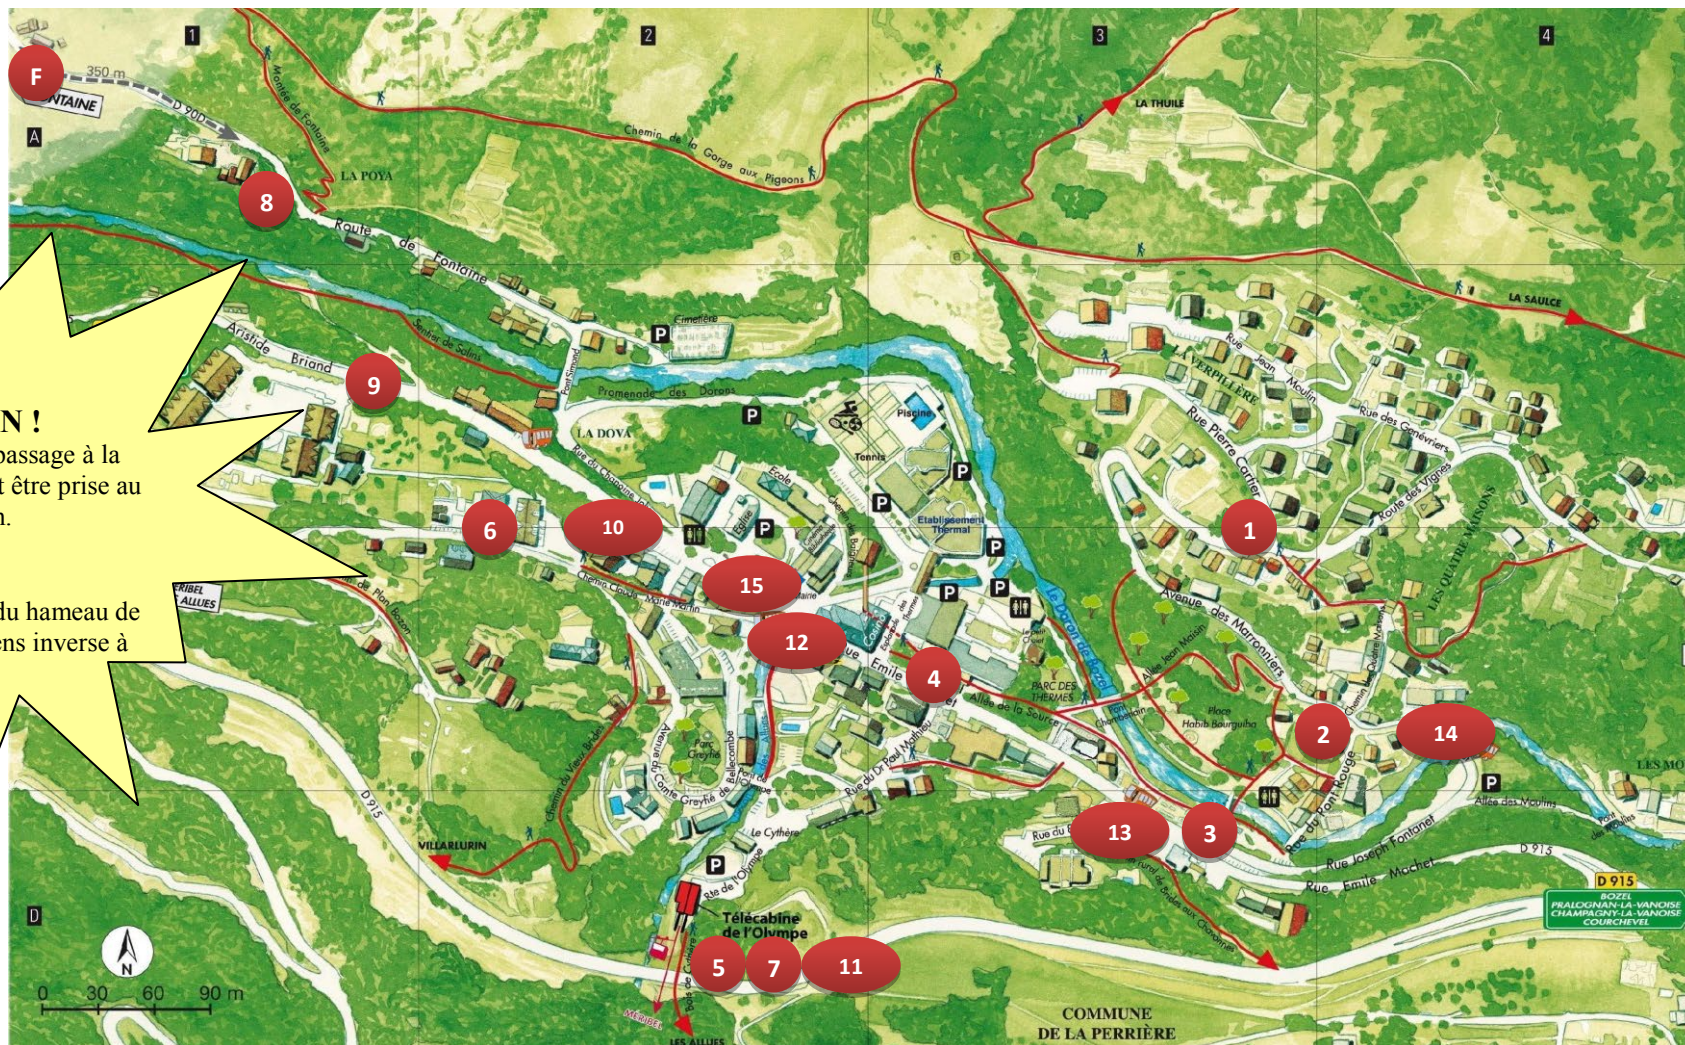

## HORAIRES NAVETTE DU 14 AU 23 DECEMBRE 2018

1 - LES QUATRE MAISONS		2 - LE PONT ROUGE		3 - LA SOURCE (buvette)		4 - PYRAMIDE		5 - GARE DE L'OLYMPE (Direction La Piat)		6 - LA PIAT		7 - GARE DE L'OLYMPE (Direction Cybèle)		8 - ROCHETAILLÉE (Direction Cybèle)	
MATIN	APRES-MIDI	MATIN	APRES-MIDI	MATIN	APRES-MIDI	MATIN	APRES-MIDI	MATIN	APRES-MIDI	MATIN	APRES-MIDI	MATIN	APRES-MIDI	MATIN	APRES-MIDI
08:15	15:04	08:16	15:05	08:18	15:07	08:19	15:08	08:21		08:23	15:10	08:24		08:10	
08:32	15:20	08:33	15:21	08:35	15:23	08:36	15:24	08:38		08:40	15:26	08:41			
08:49	15:36	08:50	15:37	08:52	15:39	08:53	15:40	08:55		08:57	15:42	08:58			
09:06	15:52	09:07	15:53	09:09	15:55	09:10	15:56	09:12		09:14	15:58	09:15		09:19	
09:29	16:08	09:30	16:09	09:32	16:11	09:33	16:12	09:35		09:37	16:14	09:38			
09:46	16:24	09:47	16:25	09:49	16:27	09:50	16:28	09:52		09:54	16:30	09:55			
10:03	16:40	10:04	16:41	10:06	16:43	10:07	16:44	10:09		10:11	16:46	10:12		10:16	
10:26	16:56	10:27	16:57	10:29	16:59	10:30	17:00	10:32		10:34	17:02	10:35			
10:43	17:12	10:44	17:13	10:46	17:15	10:47	17:16	10:49		10:51	17:18	10:52			
11:00	17:28		17:29		17:31		17:32				17:34				
	17:44		17:45		17:47		17:48				17:50				
	18:00		18:01		18:03		18:04				18:06				