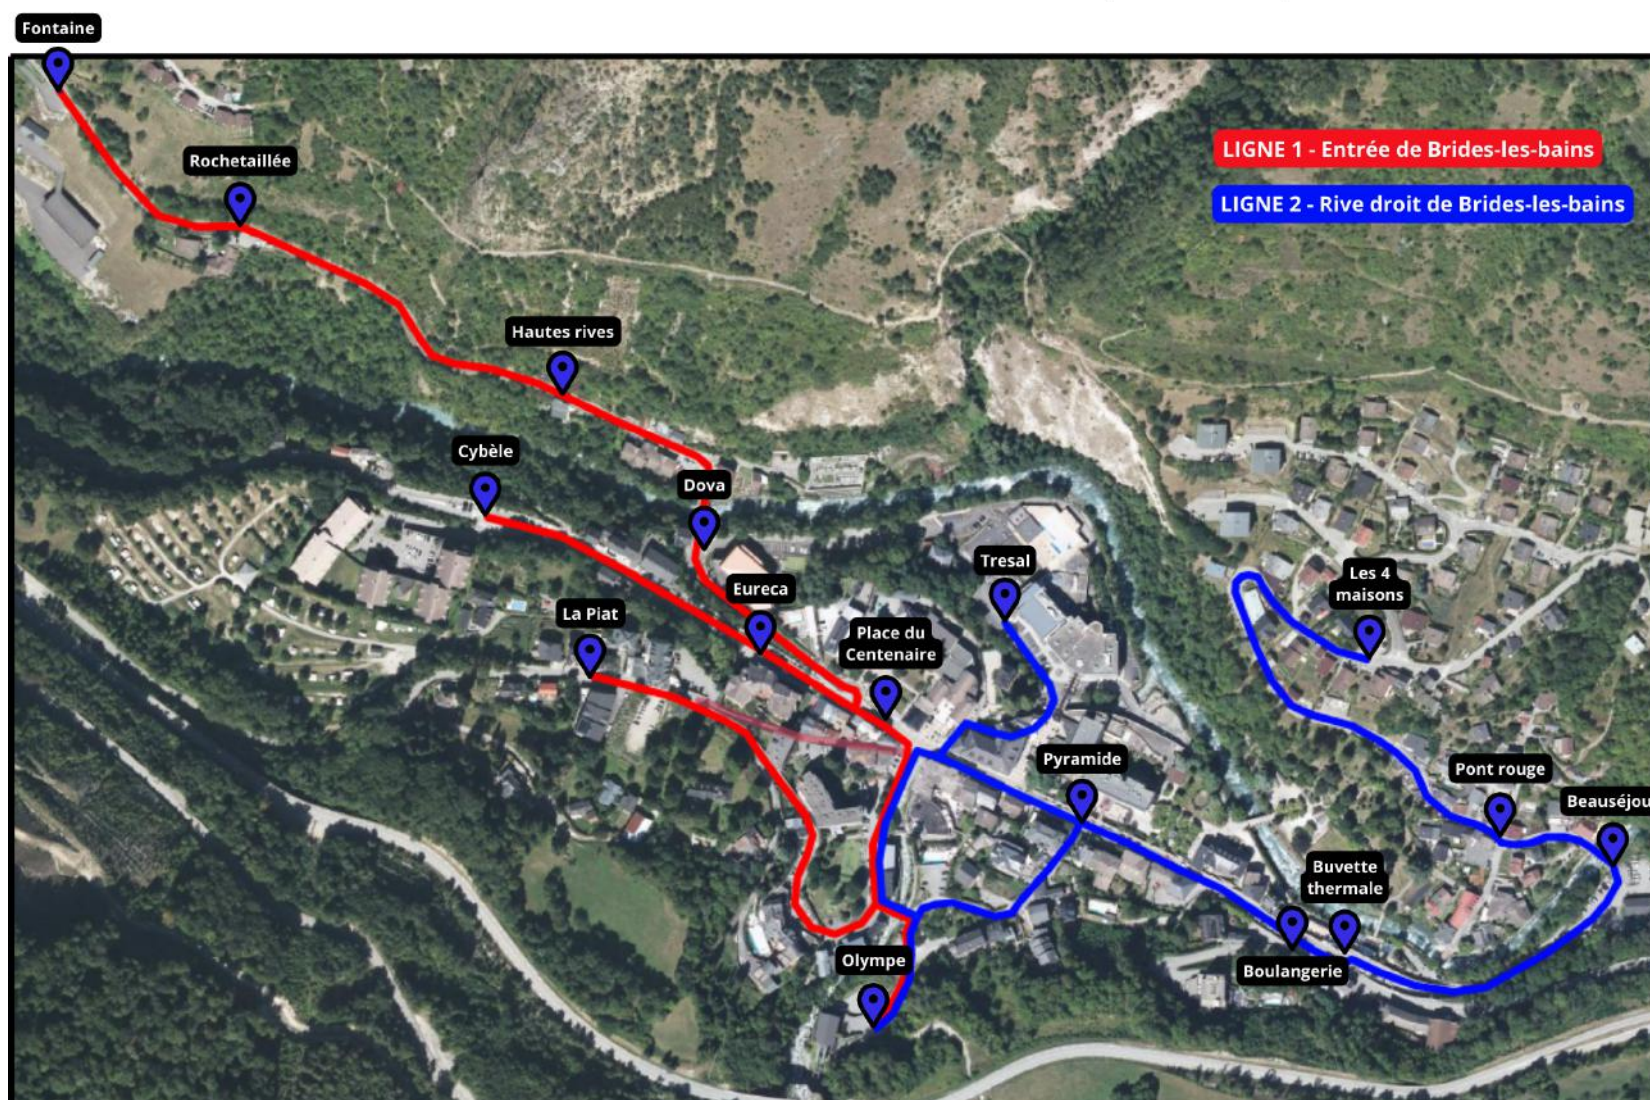

Plan de circulation des deux navettes sur les périodes pleines

19 DÉCEMBRE 2022 au 1 JANVIER 2023

LIGNE 1 : Entrée de Brides-les-Bains

MATIN

FONTAINE	ROCHETAILLEE	HAUTES RIVES	DOVA	LA PIAT / GOLF HOTEL	CYBÈLE	EURECA	PLACE DU CENTENAIRE	GARE DE L'OLYMPE
08:00	08:05	08:06	08:07					08:10
					08:13	08:15	08:17	08:19
				08:23				08:25
					08:28	08:30	08:32	08:34
					08:37	08:39	08:41	08:43
				08:46				08:48
					08:51	08:53	08:55	08:57
					09:00	09:02	09:04	09:06
09:10	09:15	09:16	09:17					09:20
				09:23				09:25
					09:28	09:30	09:32	09:34
					09:37	09:39	09:41	09:43
09:47	09:52	09:53	09:54					09:57
				10:00				10:02
					10:05	10:07	10:09	10:11
					10:14	10:16	10:18	10:20
					10:23	10:25	10:27	10:29
					10:32	10:34	10:36	10:38
				10:41				10:43
					10:46	10:48	10:50	10:52
					10:55	10:57	10:59	11:01

À la demande / At request

Plan de circulation des deux navettes sur les périodes pleines

19 DÉCEMBRE 2022 au 1 JANVIER 2023

LIGNE 2 : rive droite

MATIN

4 MAISONS	PONT ROUGE	BUVETTE THERMALE	PYRAMIDE MERCURE	TRESAL	GARE DE L'OLYMPE
08:00	08:03	08:06	08:09		08:12
				08:15	08:18
08:23	08:26	08:29	08:32		08:35
08:40	08:43	08:46	08:49		08:52
08:57	09:00	09:03	09:06		09:09
				09:12	09:15
09:20	09:23	09:26	09:29		09:32
09:37	09:40	09:43	09:46		09:49
09:54	09:57	10:00	10:03		10:06
				10:09	10:12
10:17	10:20	10:23	10:26		10:29
10:34	10:37	10:40	10:43		10:46
10:51	10:54	10:57	11:00		11:03