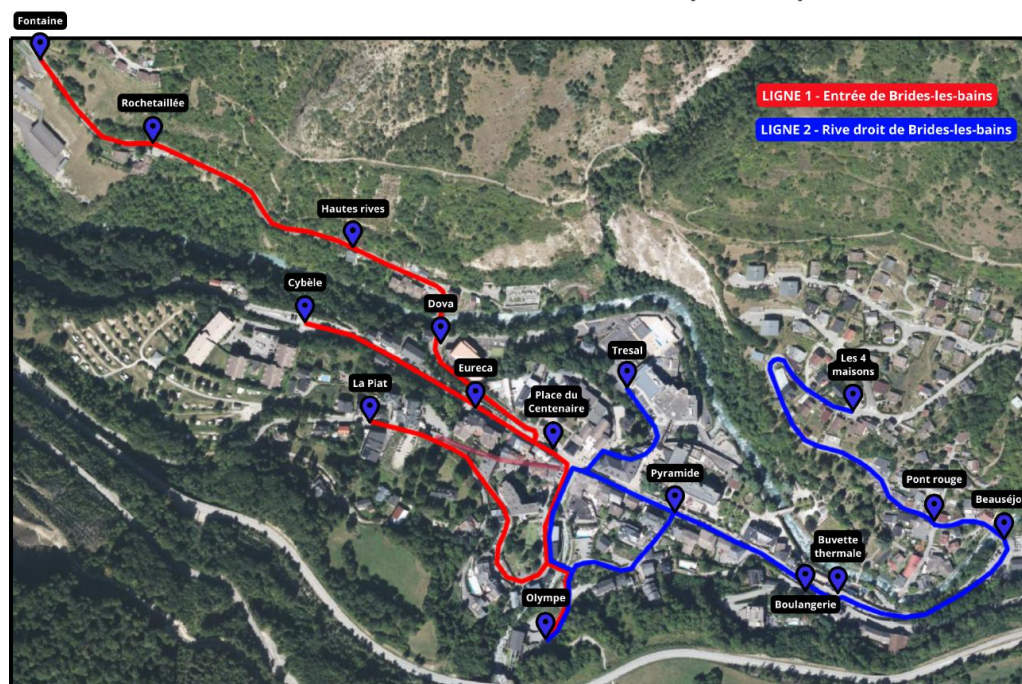

Plan de circulation des deux navettes sur les périodes pleines

19 DÉCEMBRE 2022 au 1 JANVIER 2023

LIGNE 1 : Entrée de Brides-les-Bains

MATIN

FONTAINE	ROCHETAILLEE	HAUTES RIVES	DOVA	LA PIAT / GOLF HOTEL	CYBÈLE	EURECA	PLACE DU CENTENAIRE	GARE DE L'OLYMPE
08:00	08:05	08:06	08:07					08:10
					08:13	08:15	08:17	08:19
				08:23				08:25
					08:28	08:30	08:32	08:34
					08:37	08:39	08:41	08:43
				08:46				08:48
					08:51	08:53	08:55	08:57
					09:00	09:02	09:04	09:06
09:10	09:15	09:16	09:17					09:20
				09:23				09:25
					09:28	09:30	09:32	09:34
					09:37	09:39	09:41	09:43
09:47	09:52	09:53	09:54					09:57
				10:00				10:02
					10:05	10:07	10:09	10:11
					10:14	10:16	10:18	10:20
					10:23	10:25	10:27	10:29
					10:32	10:34	10:36	10:38
				10:41				10:43
					10:46	10:48	10:50	10:52
					10:55	10:57	10:59	11:01

À la demande / At request

Plan de circulation des deux navettes sur les périodes pleines

19 DÉCEMBRE 2022 au 1 JANVIER 2023

LIGNE 2 : rive droite

MATIN

4 MAISONS	PONT ROUGE	BUVETTE THERMALE	PYRAMIDE MERCURE	TRESAL	GARE DE L'OLYMPE
08:00	08:03	08:06	08:09		08:12
				08:15	08:18
08:23	08:26	08:29	08:32		08:35
08:40	08:43	08:46	08:49		08:52
08:57	09:00	09:03	09:06		09:09
				09:12	09:15
09:20	09:23	09:26	09:29		09:32
09:37	09:40	09:43	09:46		09:49
09:54	09:57	10:00	10:03		10:06
				10:09	10:12
10:17	10:20	10:23	10:26		10:29
10:34	10:37	10:40	10:43		10:46
10:51	10:54	10:57	11:00		11:03